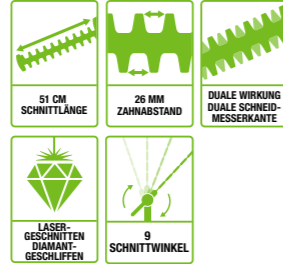

HTA2000S
KURZER HECKENSCHEREN-AUFSATZ

Mit den gleich scharfen Klingen und der schnellen Schnittfunktion macht dieser Aufsatz mit niedrigen, tiefen Hecken kurzen Prozess.

PSA1000
HOCHENTASTER-AUFSATZ

Mit der 25 cm Führungsschiene und Kette funktioniert das Schneiden von Ästen schnell und effizient.