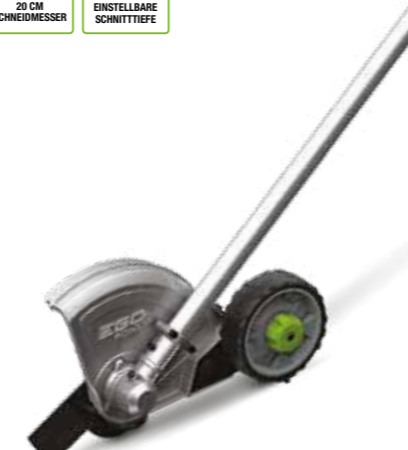

EA0800
KANTENSCHNEIDER-AUFSATZ

Mit der einfachen Tiefeneinstellung und der handlichen Führung, erleichtert dieser Aufsatz das Ziehen einer perfekten Kante.

OSA1000
OLIVENSCHÜTTLER-AUFSATZ

Mit 10 Carbon-Fingern werden Oliven schnell von den Ästen geschüttelt.