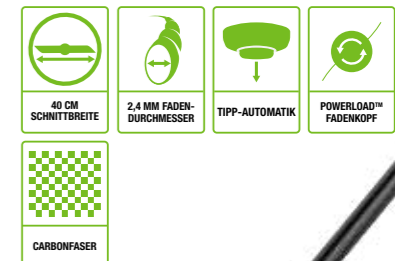

STA1600
RASENTRIMMER-AUFSATZ

Dieser Aufsatz bietet zahlreiche Funktionen, die Zeit sparen und helfen, sicher, schnell und effizient zu arbeiten. Powerload-Funktion™ nur kompatibel mit PH1420E.