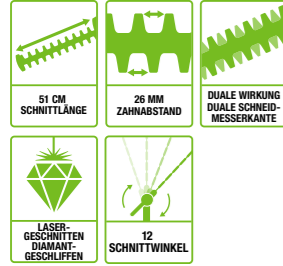

Der Schneefräsen-Aufsatz eignet sich hervorragend zum schnellen Schneeräumen auf Terrassen, Wegen und Einfahrten.

HTA2000
HECKENSCHEREN-AUFSATZ

Lasergeschnittene, diamantgeschliffene Klingen und einfache Winkelverstellung machen den Heckenscheren-Aufsatz ebenso präzise wie leistungsstark.