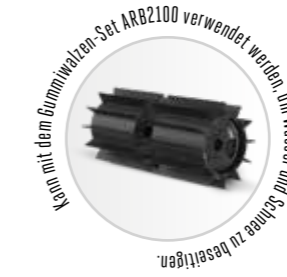

BBA2100
KEHRBÜRSTEN-AUFSATZ

Mit dem neuen Kehrbesen-Aufsatz lässt sich Laub problemlos von harten Oberflächen beseitigen.