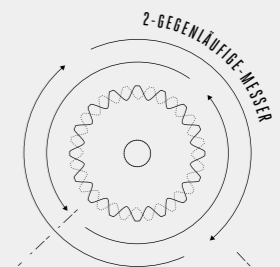

2-GEGENLÄUFIGE-MESSER