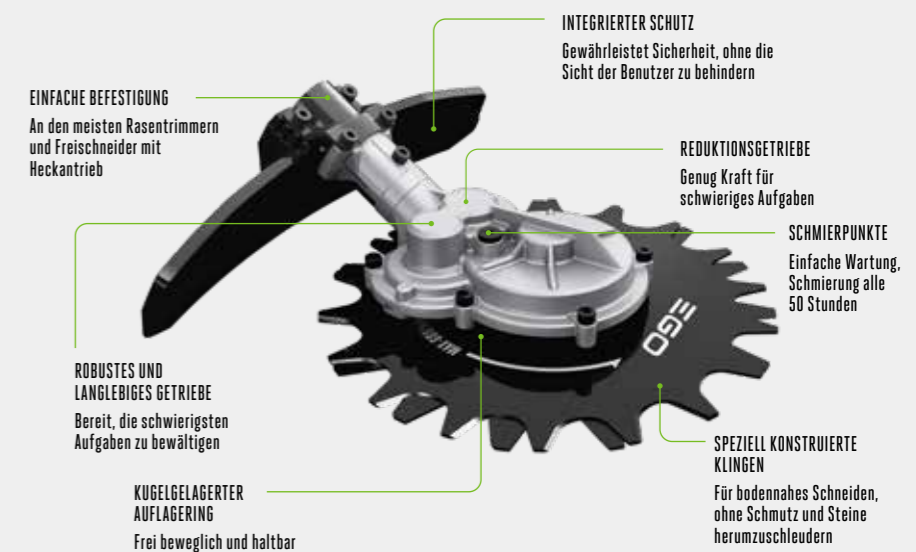

BC3800E 30/38 CM FREISCHNEIDER / RASENTRIMMER

Das dreiflügelige Dickichtmesser und der bürstenlose Motor besitzen die Kraft, praktisch jeden Boden zu bearbeiten. Kann entweder als Freischneider oder als Rasentrimmer verwendet werden.

	BC3800E
SCHNITTBREITE – Dreiseitiges Schneidmesser – Rasentrimmerkopf	30 cm 38 cm
GESAMTLÄNGE	186 cm
LAUFZEIT*	2,5 Ah bis zu 20 min 4,0 Ah bis zu 32 min 5,0 Ah bis zu 40 min 6,0 Ah bis zu 50 min 7,5 Ah bis zu 65 min 10,0 Ah bis zu 80 min 12,0 Ah bis zu 96 min
SCHNEIDMESSERMATERIAL	Wendbares, dreiflügeliges Dickichtmesser aus Stahl
DREHZAHLEGEUNG	Stufenlos
LIEFERBARER FADENDURCHMESSER**	2,4 mm
FADENZUFUHR	Schnellwechselkopf mit Tipp-Automatik
DREHRICHTUNG	Gegen den Uhrzeigersinn
GEWICHT OHNE AKKU – Dreiseitiges Schneidmesser – Rasentrimmerkopf	4,6 kg 4,4 kg
VIBRATION (M/S²) – Dreiseitiges Schneidmesser – Rasentrimmerkopf	1,5/1,9 2,3/2,4
MOTORART	Bürstenlos
GERÄUSCHENTWICKLUNG LpA / LwA	80 dB (A) 96 dB (A)
GARANTIE FÜR PRIVATANWENDER	5 Jahre
GARANTIE FÜR GEWERBLICHE ANWENDER	2 Jahre

*Laufzeit kann variieren und ist abhängig von eingesetztem Akku, Ladezustand des Akkus, Zustand des Grasses und Geräteführung des Bedieners. **Weitere Informationen lesen Sie auf S. 68-69.

RTX2300 PROFESSIONAL-X ROTOCUT

Durch das flache Design und den einfachen Befestigungsvorgang kann Rotocut mit den meisten Freischneidern und Rasentrimmern auf dem Markt mit heckseitig montierten Motor verwendet werden.

	RTX2300
SCHNITTBREITE	23 cm
LAUFZEIT*	2,5 Ah bis zu 25 min 4,0 Ah bis zu 40 min 5,0 Ah bis zu 52 min 6,0 Ah bis zu 65 min 7,5 Ah bis zu 80 min 10,0 Ah bis zu 105 min 12,0 Ah bis zu 125 min BAX1500 Ah bis zu 325 min
DREHRICHTUNG	Zwei gegenläufige Klängen
KLINGENART	Hochfeste Stahllegierung
GEWICHT	1,9 kg
VIBRATION (M/S²)	1,1/1,5
LÄRMPEGEL LpA/LwA	79,3 dB (A) 93 dB (A)
SCHNITTGESCHWINDIGKEIT	450 U/min
KOMPATIBLE EGO WERKZEUGE	STX3800 / BCX3800 / ST1530E / BC3800E / STA1500 / BCA1200
GARANTIE FÜR PRIVATANWENDER	5 Jahre
GARANTIE FÜR GEWERBLICHE ANWENDER	3 Jahre

*Die Laufzeit kann variieren und ist abhängig von eingesetztem Akku, Ladezustand des Akkus und Geräteführung des Bedieners. **Weitere Informationen lesen Sie auf S. 68-69.