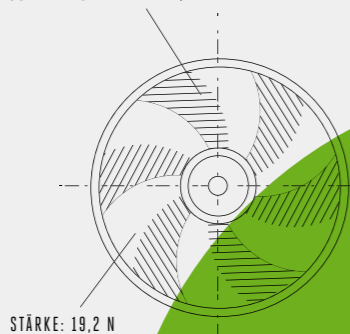

Leisere Arbeitsbedingungen.

Tägliches Arbeiten mit lauten benzinbetriebenen Werkzeugen kann zu erhöhtem arbeitsbedingtem Stress, Hörverlust und Tinnitus - einem ständigen Klingeln in den Ohren - führen. EGO Werkzeuge sind viel leiser als benzinbetriebene Alternativen und verringern das Risiko eines erhöhten Stressniveaus und eines möglichen Hörverlusts bei langfristiger Nutzung.

LUFTGESCHWINDIGKEIT: 212 km/h