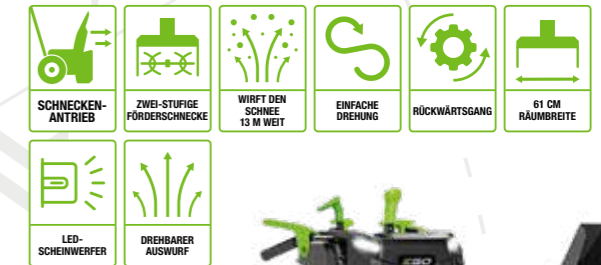

EXTREME LEISTUNG FÜR EXTREME WETTERSITUATIONEN

Die EGO Power+ Schneefräsen nutzen die Peak Power™ Technologie und liefern benzingleiche Leistung ohne Lärm, Aufwand und Abgase.

Die Peak Power™ Technologie kombiniert die Leistung von zwei EGO 56V-ARC-Lithium™ Akkus, um auch die schwierigsten Schneeverhältnisse effizient zu bewältigen. Der stufenlos regelbare Antrieb gewährleistet einen komfortablen Einsatz. Ein Rückwärtsgang und das einfach bedienbare Steuerungssystem erleichtern das Manövrieren in engen Situationen.

WIRFT SCHNEE BIS ZU 14 M WEIT
Multidirektionaler Auswurfkanal, ferngesteuert

VERSTELLBARER AUSWURFKANAL
Ermöglicht das Werfen von Schnee in jede Richtung

EINFACH ZU BEDIENENDE STEUERELEMENTE
Für Fahrgeschwindigkeit und Schneeauswurf

SNT2400E 2-STUFIGE SCHNEEFRÄSE MIT RADANTRIEB

Die Peak Power™ Technologie liefert maximale Leistung, um selbst den tiefsten Schnee mühelos zu bewältigen. Die großzügige Räumbreite von 61 cm und die Räumhöhe von 51 cm ermöglichen in Verbindung mit dem multidirektionalen Auswurf eine Wurfweite von bis zu 13 m. Die Bedienelemente an Bord lassen sich auch mit dicken Winterhandschuhen leicht bedienen.

LED-SCHENWERFER
Für bessere Sicht

HÖHENVERSTELLBARER GRIFF

KLAPPBARE ALUMINIUMGRIFFE
Für kompakte Lagerung

PROFILIERTE HINTERRÄDER
Für erhöhte Traktion und einfachen Transport

GUMMIERTE SCHNECKE
Sorgt für Traktion und zieht die Schneefräse während des Räumens

EGO POWER+ **NEU FÜR 2023**

SNT2120E-AP 1-STUFIGE SCHNEEFRÄSE MIT SCHNECKENANTRIEB

Die SNT2120E-AP räumt 21 cm hohen Schnee und wirft ihn bis zu 14 m weit. Damit ist sie ideal für die frühmorgendlichen Räumarbeiten entlang von Einfahrten und Gehwegen.