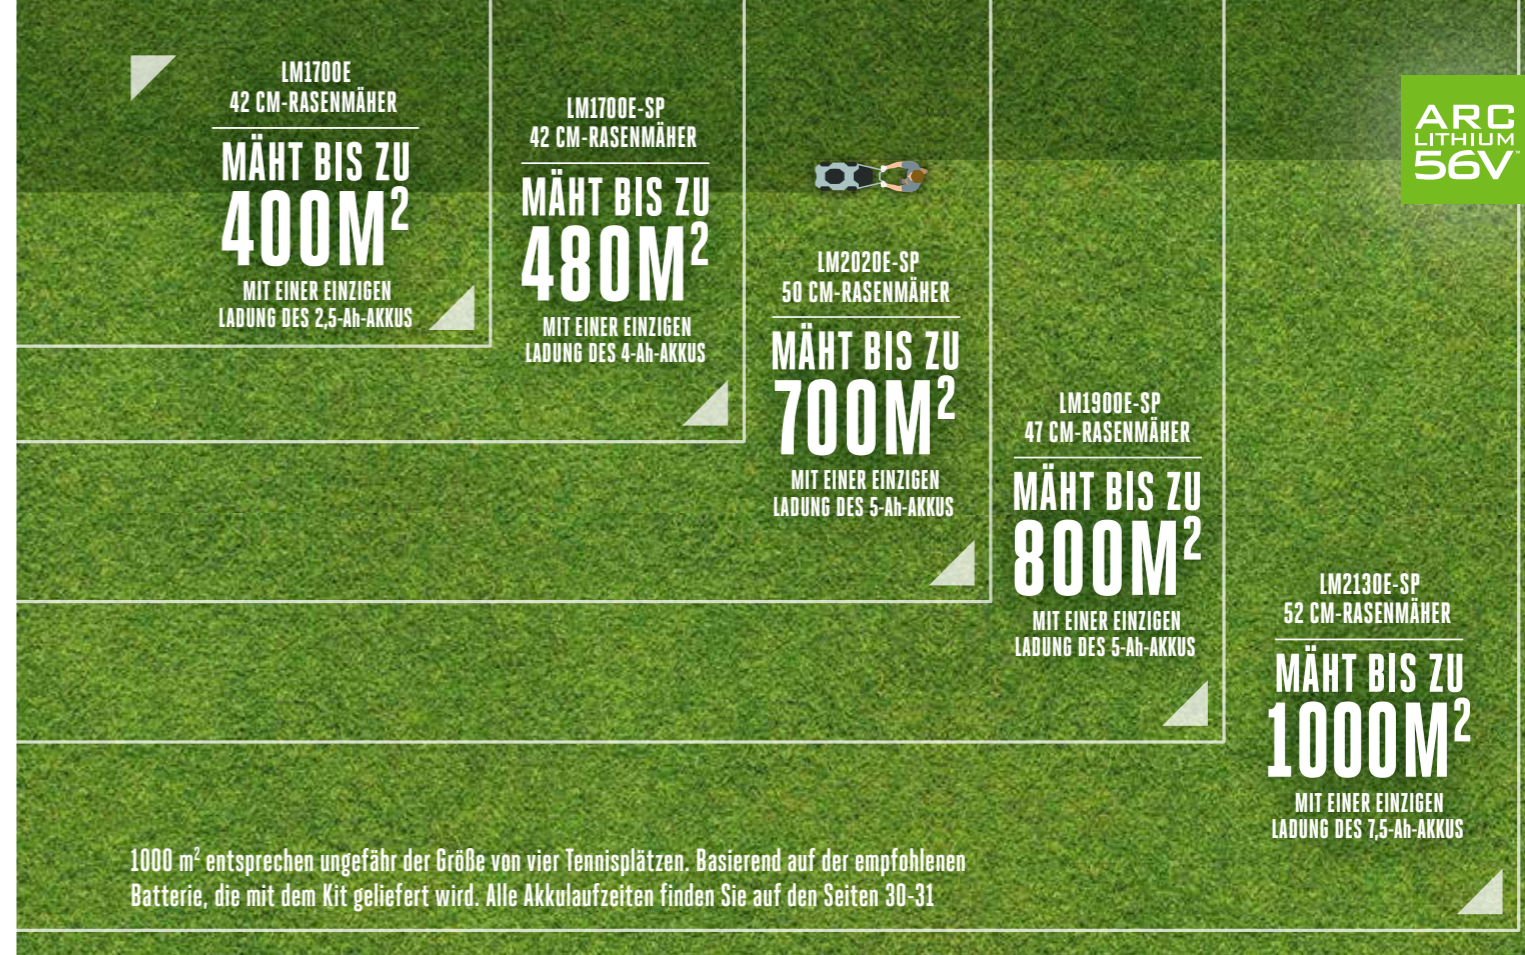

EIN RASENMÄHER FÜR JEDEN RASEN DAS RICHTIGE GERÄT FÜR DIE ARBEIT

Die Rasenmäher von EGO Power+ besitzen zahlreiche Eigenschaften, die die Rasenpflege schneller, einfacher und effizienter machen. Mit Schnittbreiten von 42 cm bis 52 cm gibt es Modelle für jede Aufgabe und jede Rasengröße.

Die technologisch in jeder Hinsicht fortschrittlichen Mäher verfügen standardmäßig über eine verblüffende, mit Benzinergäten vergleichbare Leistung. Mit unserem revolutionären 56V-ARC-Lithium™ Akku arbeiten sie sehr leise, stoßen keine Abgase aus und starten ganz einfach auf Knopfdruck.

Diese Vorteile gelten zwar für alle EGO Power+ Rasenmäher, aber einige Modelle sind für bestimmte Gartentypen besser geeignet.

Unser praktisches Diagramm oben zeigt Ihnen, wie groß die Rasenfläche ist, die Sie mit einer einzigen Akkuladung mähen können, und welche Mäher für Sie geeignet sind.