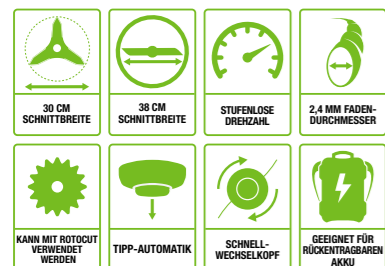

BC3800E 30/38 CM FREISCHNEIDER / RASENTRIMMER

Das dreiflügelige Dickichtmesser und der bürstenlose Motor besitzen die Kraft, praktisch jeden Boden zu bearbeiten. Kann entweder als Freischneider oder als Rasentrimmer verwendet werden.