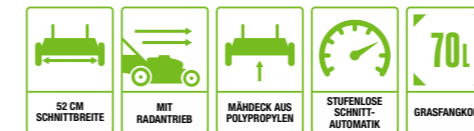

ALS ZUBEHÖR ERHÄLTICH

NUR ALS KIT VERFÜGBAR LM2021E-SP

MÄHT MIT DEM MITGELIEFERTEN 5,0-AH-AKKU BIS ZU **700M²**

LM2130E-SP
52 CM RASENMÄHER MIT RADANTRIEB

Die größere Schnittbreite eignet sich perfekt für das präzise Mähen von großen Gärten und großen Flächen. Mit Radantrieb und automatisch variabler Schnittgeschwindigkeit, ideal für große Rasenflächen und Hänge. Inklusive einem extra-großen 70 Liter-Fangkorb.