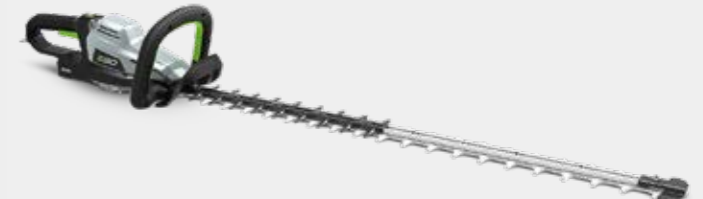

HTX7500
75 CM PROFESSIONAL-X HECKENSCHERE

Ideal für breitere, größere Hecken. Die variable Geschwindigkeit und die doppelseitige Schnittwirkung machen jede Arbeit, ob groß oder klein, zum Kinderspiel. Das duale Trigger-System bietet dem Anwender mehr Komfort und Sicherheit.