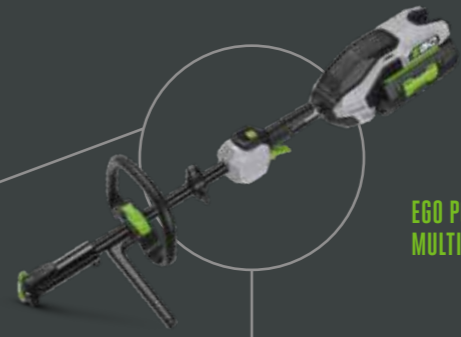

EGO POWER+ MULTIFUNKTIONSWERKZEUG