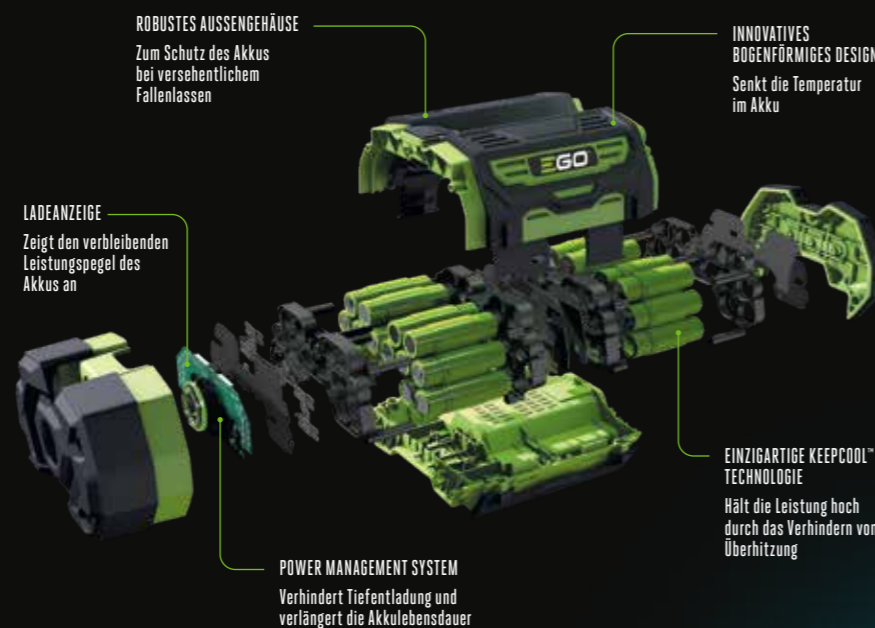

360° LUFTSTROM
Hält den Akku kühl für eine schnellere Ladezeit

ROBUSTES AUSSENGEHÄUSE
Zum Schutz des Akkus bei versehentlichem Fallenlassen

INNOVATIVES BOGENFÖRMIGES DESIGN
Senkt die Temperatur im Akku

LADEANZEIGE
Zeigt den verbleibenden Leistungspegel des Akkus an

EINZIGARTIGE KEEP-COOL™ TECHNOLOGIE
Hält die Leistung hoch durch das Verhindern von Überhitzung

POWER MANAGEMENT SYSTEM
Verhindert Tiefentladung und verlängert die Akkuliebensdauer

VERGRÖßERTE OBERFLÄCHE

Die Bogenform (ARC) des Akkus wurde sorgfältig entwickelt, um die Kühlung zu optimieren und eine Überhitzung zu vermeiden. Im Gegensatz zu „quaderförmigen“ Akkus sind die einzelnen Akkuzellen außenliegend positioniert. So kann Wärme von den Zellen weggeleitet werden.

KEEP-COOL™ TECHNOLOGIE

Überhitzungen werden nicht nur durch das innovative ARC-Design verhindert. Der Akku bleibt noch auf eine andere intelligente Art und Weise kühl. Jede einzelne Zelle ist von unserem einzigartigen Phasenwechselmaterial KeepCool™ umgeben, das Wärmeenergie absorbiert und die einzelnen Zellen für längere Laufzeiten in ihrem optimalen Temperaturbereich hält.

INTELLIGENTE LEISTUNG

Leistung ohne Kontrolle ist nutzlos. Deshalb wird der EGO Power+ 56V-ARC-Lithium™ Akku kontinuierlich von der integrierten Software, den Mikroprozessoren und dem intelligenten Power-Management-System des Werkzeugs gesteuert. Sie überwachen und optimieren zusammen ständig jede einzelne Zelle, damit diese die beste Leistung, Ausdauer und Laufzeit bietet.

AUSSEN MONTIERTER AKKU

Im Gegensatz zu anderen Herstellern werden unsere Akkus auf der Außenseite unserer Werkzeuge angebracht. Sie befinden sich somit nicht eingesperrt im Innern, was bedeutet, dass sie kühl bleiben und damit länger Leistung liefern. Für ihre Sicherheit, ist die Elektronik durch eine Harzbeschichtung vor Staub und Feuchtigkeit geschützt. Zudem sind die Zellen in einem robusten gummierten Gehäuse untergebracht, das Stöße und Vibrationen absorbiert.