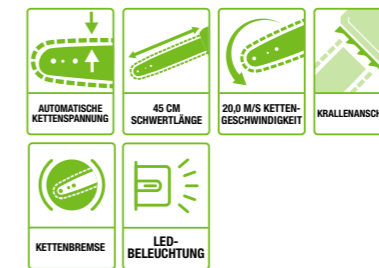

Robustes Schwert und Kette

CS1800E
45 CM KETTENSÄGE

Die Kettengeschwindigkeit von 20 m/s bietet die nötige Leistung und das Drehmoment, um dicke Äste und größere Stämme mit einer Breite von bis zu 45 cm schnell zu durchtrennen.