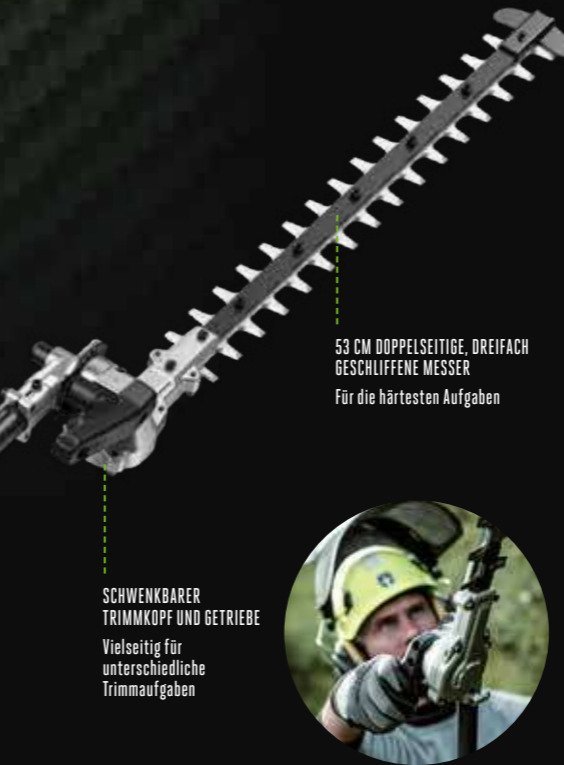

53 CM DOPPELSEITIGE, DREIFACH GESCHLIFFENE MESSER
Für die härtesten Aufgaben

SCHWENKBARER TRIMMKOPF UND GETRIEBE
Vielseitig für unterschiedliche Trimm- und Schnitzaufgaben

HTX5300-P 53 CM PRO X KURZSTIELIGE STABHECKENSCHERE MIT FESTEM TRIMMKOPF

Variable Geschwindigkeit, Carbon-Schaft mit interner Stahlantriebswelle für höhere Haltbarkeit, dreifach geschärfte Klingen, doppelseitige Schneidwirkung – erleichtert jede Aufgabe, egal ob groß oder klein.