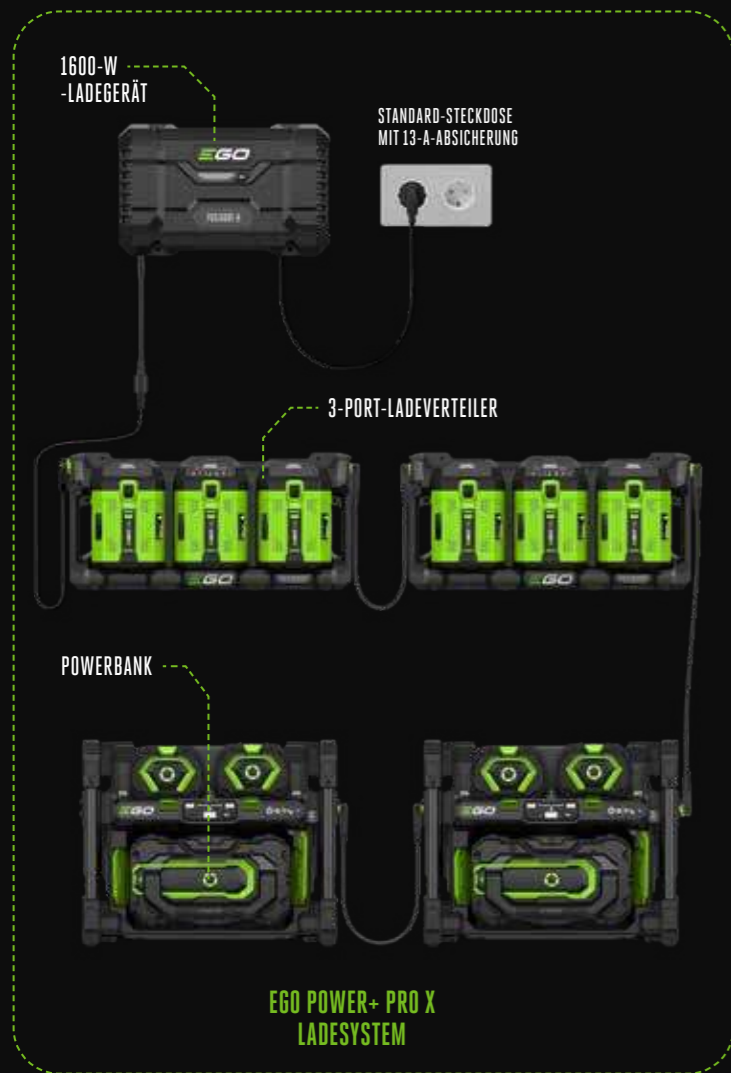

DAS NONPLUSULTRA AN FLEXIBILITÄT

Die EGO PRO X Serie definiert das Thema professionelle Akkugeräte neu und bietet ein Maximum an Flexibilität sowie eine breite Auswahl. Damit der Profi immer so arbeiten kann, wie es ihm am besten passt, ist jedes PRO X Gerät mit allen EGO Akkuoptionen* kompatibel – ultimative Effizienz für jede Arbeit und jede Aufgabengröße. Mit dem EGO PRO X Rückentraggestell kann das Gewicht des Akkus bei Bedarf umverteilt werden. Der EGO PRO X rückentragbare Akku ist für langdauernde Aufgaben die richtige Wahl.

Das flexible EGO PRO X Ladesystem kann bis zu 70 Akkus über Nacht (14 Stunden) laden – unterstützt durch schnelles mobiles Laden direkt am Einsatzort über die PRO X Powerbank.