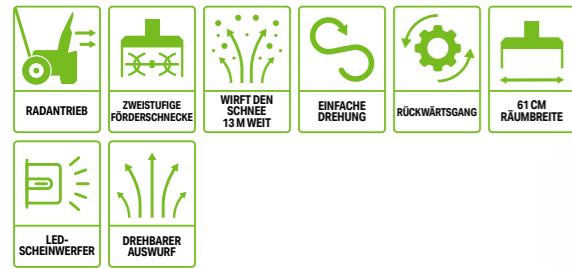

SNT2400E
ZWEISTUFIGE SCHNEEFRÄSE MIT RADANTRIEB

Diese leistungsstarke zweistufige Schneefräse arbeitet mit variabler Geschwindigkeit und besitzt einen unabhängigen Antrieb und eine gezahnte Stahlschnecke, die selbst den tiefsten Schnee mühelos bewältigt. Der Schnee wird in ein Hochgeschwindigkeitsflügelrad befördert, das den Schnee dann nach oben und aus dem multidirektional verstellbaren Kanal auswirft. Die Räumbreite und -höhe ist mit 61 cm bzw. 51 cm äußerst großzügig bemessen, der Schnee wird bis zu 13 m ausgeworfen. Sämtliche Bedienelemente sind leicht zu bedienen, selbst mit dicken Winterhandschuhen.