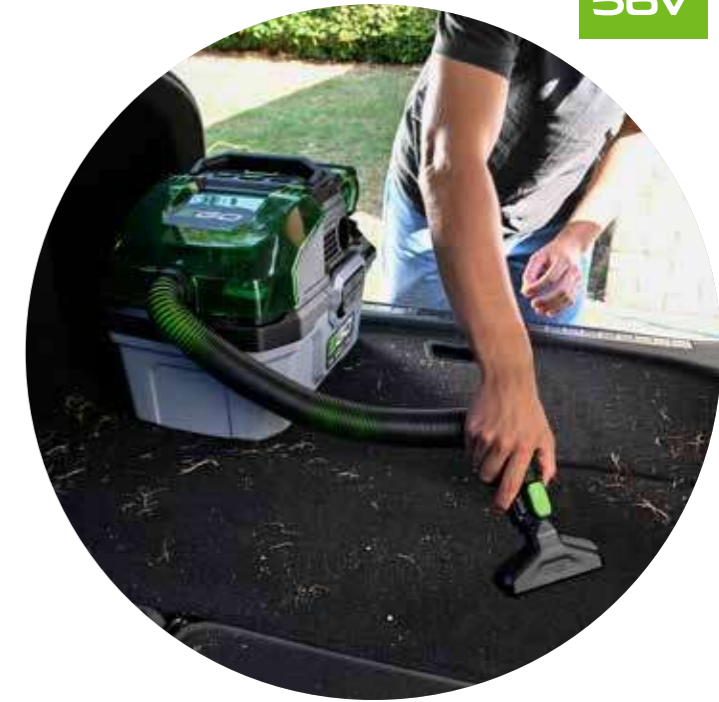

Der kompakte Nass-/Trockensauger ist mit einer Universaldüse und einer Fugendüse ausgestattet und eignet sich für eine Vielzahl von Anwendungen. Ein Handgriff und Sie sind bereit jede noch so anspruchsvolle Reinigungsaufgabe zu erledigen.