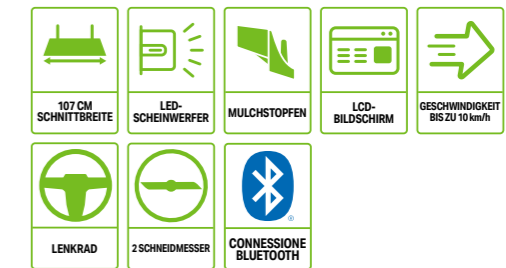

TR4200E 107 CM RASENTRAKTOR SEITENAUSWERFER

Mit dem EGO Seitenauswurf-Traktor können höhere Grasniveaus schneller gemäht werden, da keine Grasaufnahme erforderlich ist.

Mit einer einzigen Ladung können große Flächen gemäht werden. Das Gras wird dabei auf die rechte Seite des Mähers geworfen. So ist er auch für Pferdekoppeln geeignet.