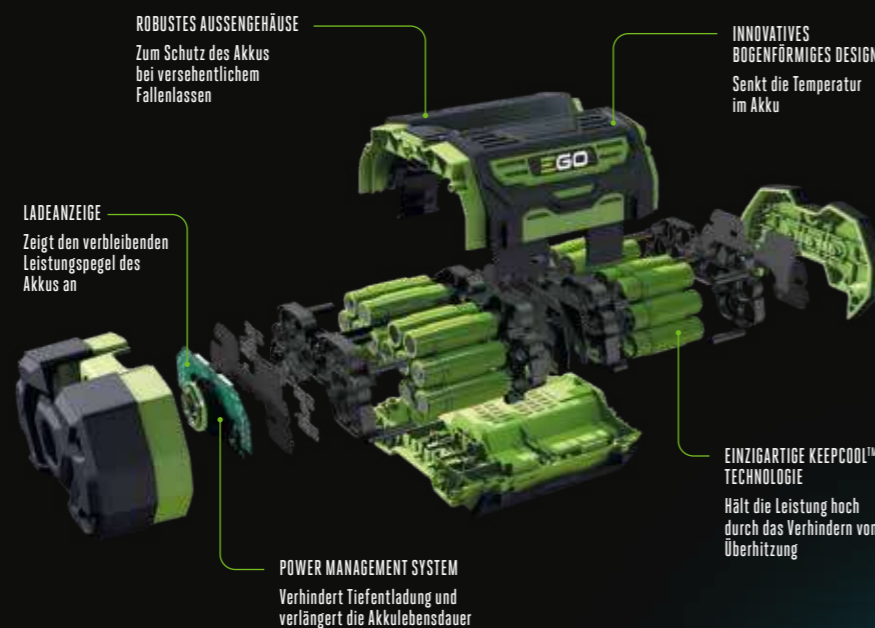

VERGRÖßERTE OBERFLÄCHE

Die Bogenform (ARC) des Akkus wurde sorgfältig entwickelt, um die Kühlung zu optimieren und eine Überhitzung zu vermeiden. Im Gegensatz zu „quaderförmigen“ Akkus sind die einzelnen Akkuzellen außenliegend positioniert. So kann Wärme von den Zellen weggeleitet werden.

KEEP-COOL™ TECHNOLOGIE

Überhitzungen werden nicht nur durch das innovative ARC-Design verhindert. Der Akku bleibt noch auf eine andere intelligente Art und Weise kühl. Jede einzelne Zelle ist von unserem einzigartigen Phasenwechselmaterial KeepCool™ umgeben, das Wärmeenergie absorbiert und die einzelnen Zellen für längere Laufzeiten in ihrem optimalen Temperaturbereich hält.

INTELLIGENTE LEISTUNG

Leistung ohne Kontrolle ist nutzlos. Deshalb wird der EGO Power+ 56V-ARC-Lithium™ Akku kontinuierlich von der integrierten Software, den Mikroprozessoren und dem intelligenten Power-Management-System des Werkzeugs gesteuert. Sie überwachen und optimieren zusammen ständig jede einzelne Zelle, damit diese die beste Leistung, Ausdauer und Laufzeit bietet.

AUSSEN MONTIERTER AKKU

Im Gegensatz zu den meisten Herstellern, bringt EGO an den handgeführten Werkzeugen seine Akkus außen an und schließt sie nicht ins Gehäuse ein. So bleiben sie kühl und liefern besonders lange die nötige Energie. Die Elektronik ist durch eine Harzbeschichtung vor Staub und Feuchtigkeit geschützt, und die Zellen sind in einem robusten Gehäuse verpackt, das Stöße und Vibrationen abfängt.