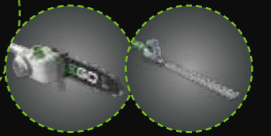

HOCHENTASTER HECKENSCHERE