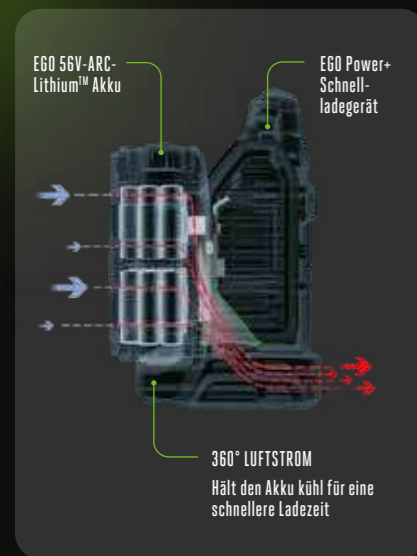

VERGRÖßERTE OBERFLÄCHE

Die Bogenform (ARC) des Akkus wurde sorgfältig entwickelt, um die Kühlung zu optimieren und eine Überhitzung zu vermeiden. Im Gegensatz zu „quaderförmigen“ Akkus sind die einzelnen Akkuzellen außenliegend positioniert. So kann Wärme von den Zellen weggeleitet werden.

KEEP-COOL™ TECHNOLOGIE

Überhitzungen werden nicht nur durch das innovative ARC-Design verhindert. Der Akku bleibt noch auf eine andere intelligente Art und Weise kühl. Jede einzelne Zelle ist von unserem einzigartigen Phasenwechselmaterial KeepCool™ umgeben, das Wärmeenergie absorbiert und die einzelnen Zellen für längere Laufzeiten in ihrem optimalen Temperaturbereich hält.

INTELLIGENTE LEISTUNG

Leistung ohne Kontrolle ist nutzlos. Deshalb wird der EGO Power+ 56V-ARC-Lithium™ Akku kontinuierlich von der integrierten Software, den Mikroprozessoren und dem intelligenten Power-Management-System des Werkzeugs gesteuert. Sie überwachen und optimieren zusammen ständig jede einzelne Zelle, damit diese die beste Leistung, Ausdauer und Laufzeit bietet.

AUSSEN MONTIERTER AKKU

Im Gegensatz zu den meisten Herstellern, bringt EGO an den handgeführten Werkzeugen seine Akkus außen an und schließt sie nicht ins Gehäuse ein. So bleiben sie kühl und liefern besonders lange die nötige Energie. Die Elektronik ist durch eine Harzbeschichtung vor Staub und Feuchtigkeit geschützt, und die Zellen sind in einem robusten Gehäuse verpackt, das Stöße und Vibrationen abfängt.