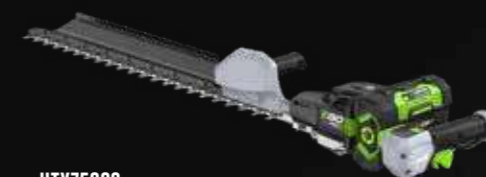

LMX7600SP
76 CM RASENMÄHER
SEITE 49

PRO X 42 CM RASENTRIMMER MIT FRONTMOTOR Bestes Verhältnis von Leistung zu Gewicht in seiner Klasse

- Vorne montierter Direktantriebsmotor sorgt für effiziente Kraftübertragung ohne Antriebswelle über die gesamte Länge des Geräts
- Leicht, mit bester Balance und Ergonomie seiner Klasse
- 50 % mehr Leistung*
- Weniger Vibration
- Längere Lebensdauer

STX4200
42 CM RASENTRIMMER
SEITE 74

* Beispiel: 130 Minuten Laufzeit mit 56V-ARC Lithium™ 5-Ah-Akku – abhängig von den Arbeitsbedingungen

PRO X RÜCKEN-TRAGESYSTEM mit Peak Power™ Technologie Mehr Leistung für anspruchsvolle Einsätze

- Zwei Akkus für längere Laufzeit
- Peak Power™ Technologie für herausfordernde Aufgaben
- Profi-Tragesystem für ganztägigen Komfort

BHX2001
PRO X RÜCKEN-TRAGESYSTEM
SEITE 33

PRO X 75 CM EINSEITIGE HECKENSCHERE Schnelles, präzises Schneiden

- Einseitige Klinge reduziert Gewicht und erhöht die Einsatzmöglichkeiten
- Die große Schnittgut-Schaukel ermöglicht, das Schnittgut von der Hecke wegzuleiten, was Reinigungszeit spart
- Digitaler Drei-Gang-Wahlschalter und dreifach geschärfte Klingen sorgen für präzises, schnelles Schneiden