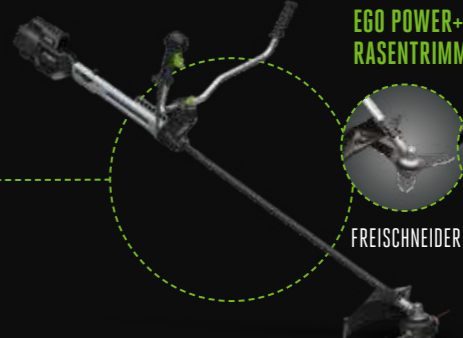

EGO POWER+ PRO X
RÜCKEN-LAUBBLÄSER

EGO POWER+ PRO X
LAUBBLÄSER

EGO POWER+ PRO X
TELESKOPSYSTEM

FREISCHNEIDER ROTOCUT ELASTOBLADE