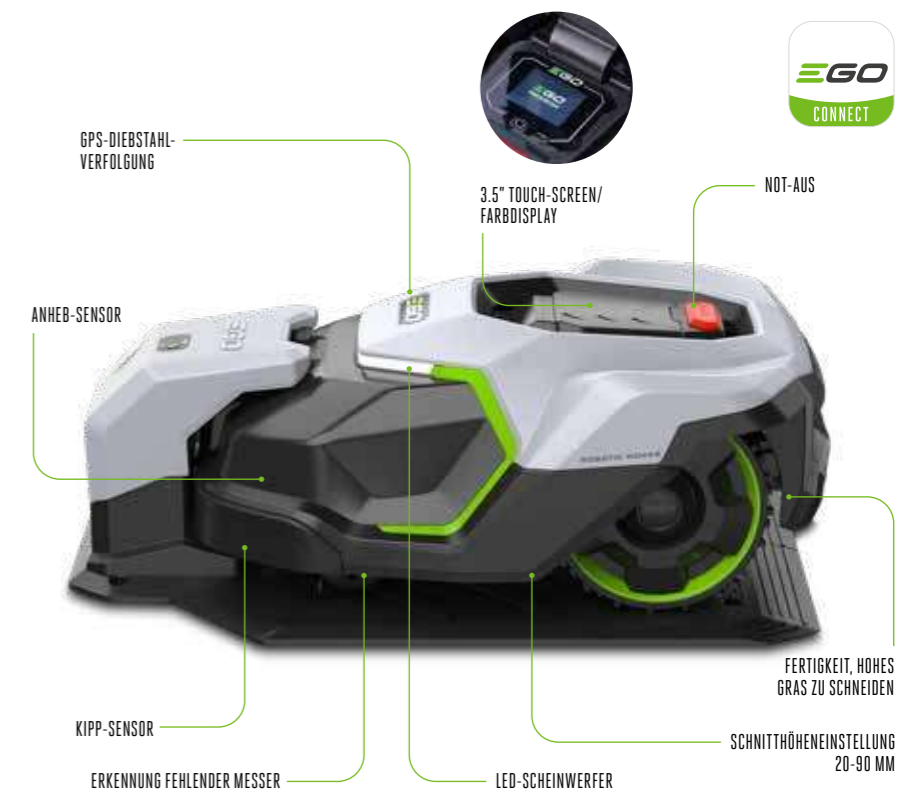

VORTEILE

GPS-GESTÜTZTE NAVIGATION

intelligentes Andocken, systematisches Schneiden: Die GPS-Funktion an Bord ermöglicht es dem Roboter effizient in der Rasenfläche zu navigieren und den Weg zurück zur Ladestation zu finden.

VOLLSTÄNDIGE APP-KONTROLLE

Verbinden Sie Ihr Smartphone über Bluetooth mittels der EGO Connect App, um die Zeitpläne und die Schnitthöhe einzustellen und den Fortschritt live zu verfolgen.

SEKUNDÄRE BEREICHE

Fügen Sie zusätzliche Bereiche zu Ihrem Begrenzungskabel hinzu, die der Mäher nicht automatisch erreichen kann, und Sie können das Gerät hier manuell starten, um den Mähvorgang abzuschließen.

REGENERKENNUNG

Registriert Niederschläge und benachrichtigt Sie per App, damit Sie entscheiden können, wann der Mäher zur Ladestation zurückkehren soll.