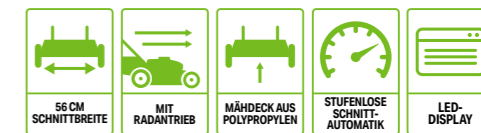

ALS ZUBEHÖR ERHÄLTLICH

NUR ALS KIT VERFÜGBAR
LM2135E-SP

MÄHT MIT DEM MITGELIEFERTEN
7,5-AH-AKKU BIS ZU
1.200M²

LM2230E-SP
55 CM RASENMÄHER MIT RADANTRIEB

Die größere Schnittbreite eignet sich perfekt zum Mähen größerer Gärten und weiter Flächen. Mit Radantrieb sowie automatischer, variabler Schnittgeschwindigkeit eignet sich dieser Mäher auch optimal für größere Rasenflächen in Hanglage. Das neue Super-Composite-Mähdeck ist robust, leicht und stabil für den Dauereinsatz. Inklusive extragroßem 85-Liter-Fangsack.